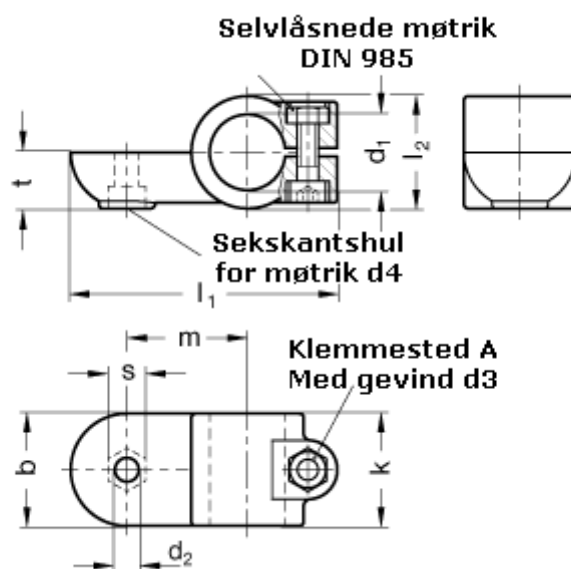

Varenummer: 20278B48OZ2BL
Beskrivelse: E+G laskeforbindelse
GN278-B48-OZ-2-BL

Mål

| | |
|-----------|----------|
| b = 65 | m = 70 |
| d1 = B48 | s = 17.0 |
| d2 = 10.5 | t = 32.5 |
| d3 = M10 | |
| d4 = M10 | |
| k = 65 | |
| l1 = 148 | |
| l2 = 65 | |